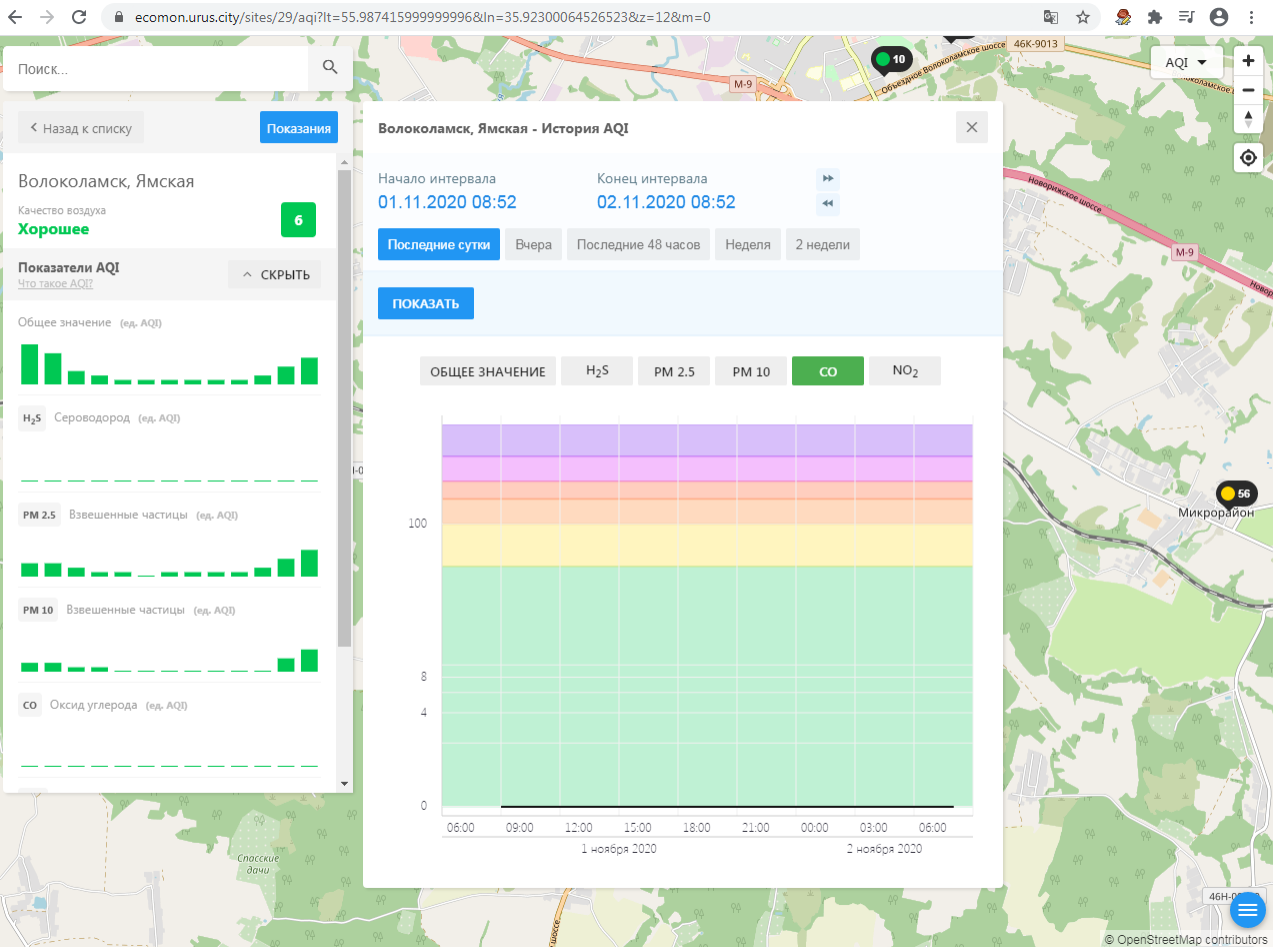

ecomon.urus.city/sites/29/aqi?lt=55.987415999999996&ln=35.92300064526523&z=12&m=0

Поиск...

Волоколамск, Ямская

Качество воздуха **Хорошее** 6

Показатели AQI

Общее значение (ед. AQI)

H₂S Сероводород (ед. AQI)

PM 2.5 Взвешенные частицы (ед. AQI)

PM 10 Взвешенные частицы (ед. AQI)

CO Оксид углерода (ед. AQI)

Волоколамск, Ямская - История AQI

Начало интервала: 01.11.2020 08:52 Конец интервала: 02.11.2020 08:52

Последние сутки Вчера Последние 48 часов Неделя 2 недели

ПОКАЗАТЬ

ОБЩЕЕ ЗНАЧЕНИЕ H₂S **PM 2.5** PM 10 CO NO₂

Время	PM 2.5 (ед. AQI)
09:00 (01.11.2020)	~3
12:00 (01.11.2020)	~4
15:00 (01.11.2020)	~3.5
18:00 (01.11.2020)	~3.5
21:00 (01.11.2020)	~2.5
00:00 (02.11.2020)	~1
03:00 (02.11.2020)	~2
06:00 (02.11.2020)	~4

© OpenStreetMap contributors

Поиск..

Волоколамск, Нелидово

Качество воздуха **Удовлетворительное** 56

Показатели AQI

Общее значение (ед. AQI)

H₂S Сероводород (ед. AQI)

PM 2.5 Взвешенные частицы (ед. AQI)