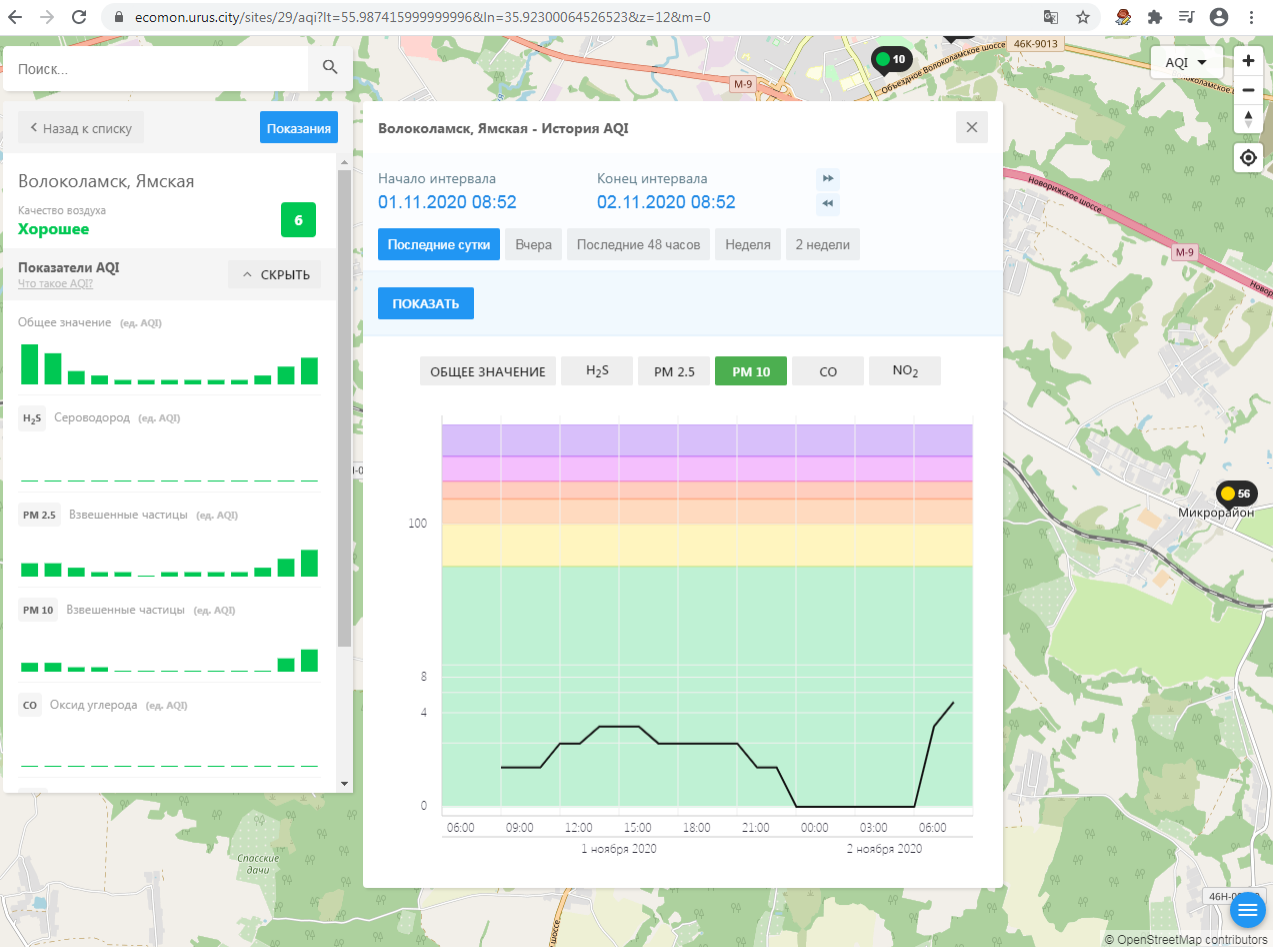

ecomon.urus.city/sites/29/aqi?lt=55.987415999999996&ln=35.92300064526523&z=12&m=0

Поиск...

Волоколамск, Ямская

Качество воздуха **Хорошее** 6

Показатели AQI

Общее значение (ед. AQI)

H₂S Сероводород (ед. AQI)

PM 2.5 Взвешенные частицы (ед. AQI)

PM 10 Взвешенные частицы (ед. AQI)

CO Оксид углерода (ед. AQI)

Волоколамск, Ямская - История AQI

Начало интервала: 01.11.2020 08:52 Конец интервала: 02.11.2020 08:52

Последние сутки Вчера Последние 48 часов Неделя 2 недели

ПОКАЗАТЬ

ОБЩЕЕ ЗНАЧЕНИЕ H₂S **PM 2.5** PM 10 CO NO₂

Время	PM 2.5 (ед. AQI)
09:00 (01.11.2020)	~3
12:00 (01.11.2020)	~4
15:00 (01.11.2020)	~3.5
18:00 (01.11.2020)	~3.5
21:00 (01.11.2020)	~2.5
00:00 (02.11.2020)	~1
03:00 (02.11.2020)	~2
06:00 (02.11.2020)	~4

© OpenStreetMap contributors

Поиск..

Волоколамск, Нелидово

Качество воздуха **Удовлетворительное** 56

Показатели AQI

Общее значение (ед. AQI)

H₂S Сероводород (ед. AQI)

PM 2.5 Взвешенные частицы (ед. AQI)