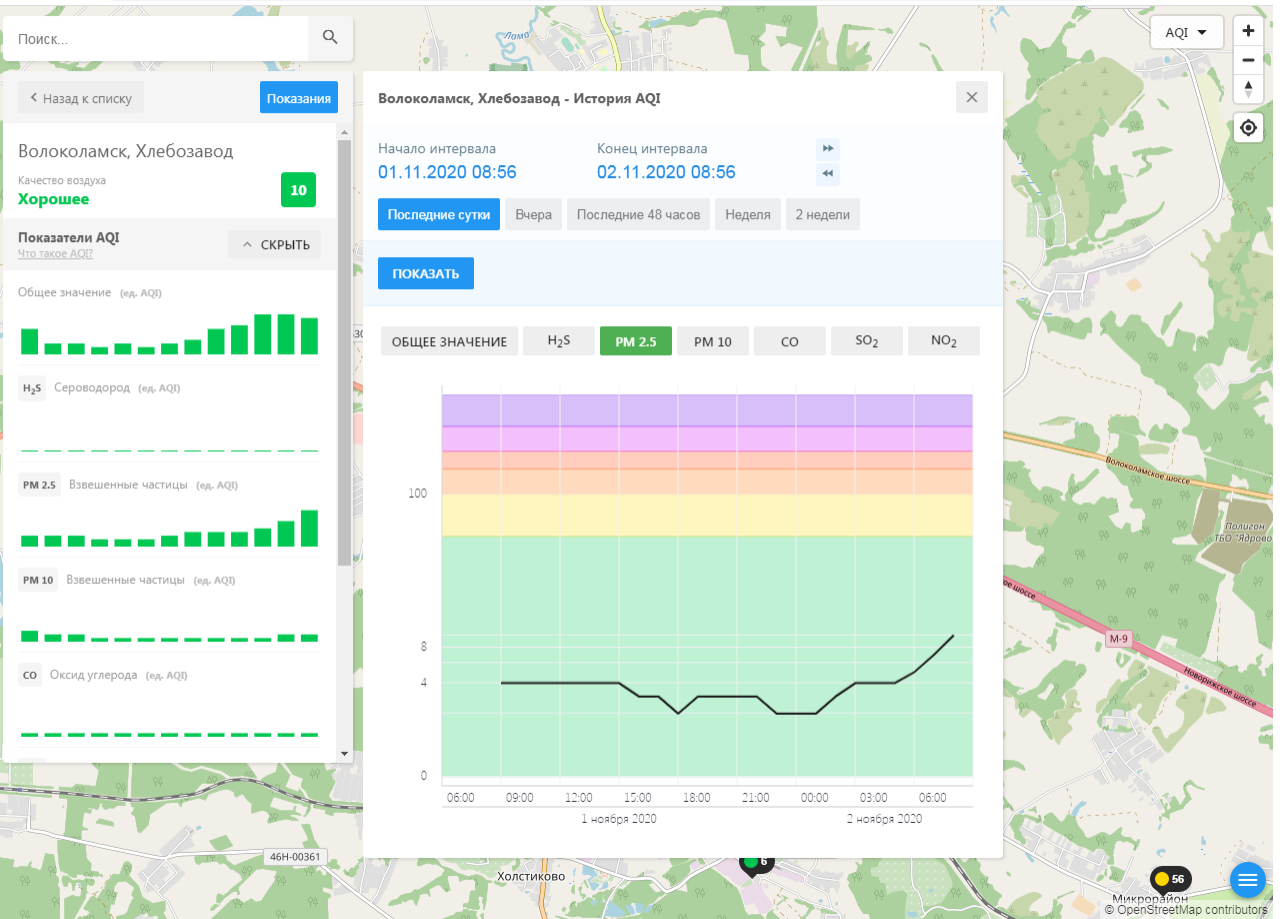

← Назад к списку **Показания**

Волоколамск, Родниковая

Качество воздуха **11**
Хорошее

Показатели AQI [Что такое AQI?](#) ^ СКРЫТЬ

Общее значение (ед. AQI)

H₂S Сероводород (ед. AQI)

PM 2.5 Взвешенные частицы (ед. AQI)

PM 10 Взвешенные частицы (ед. AQI)

CO Оксид углерода (ед. AQI)

Волоколамск, Родниковая - История AQI

Начало интервала: 01.11.2020 08:54 Конец интервала: 02.11.2020 08:54

Последние сутки Вчера Последние 48 часов Неделя 2 недели

ПОКАЗАТЬ

ОБЩЕЕ ЗНАЧЕНИЕ H₂S PM 2.5 PM 10 CO SO₂ **NO₂**

06:00 09:00 12:00 15:00 18:00 21:00 00:00 03:00 06:00

1 ноября 2020 2 ноября 2020

ecomon.urus.city/sites/32/aqi?lt=56.027322999999996&ln=35.93437264526506&z=12&m=0

Поиск...

Волоколамск, Хлебозавод

Качество воздуха **Хорошее** 10

Показатели AQI [Что такое AQI?](#) ^ СКРЫТЬ

Общее значение (ед. AQI)

H₂S Сероводород (ед. AQI)

PM 2.5 Взвешенные частицы (ед. AQI)

PM 10 Взвешенные частицы (ед. AQI)