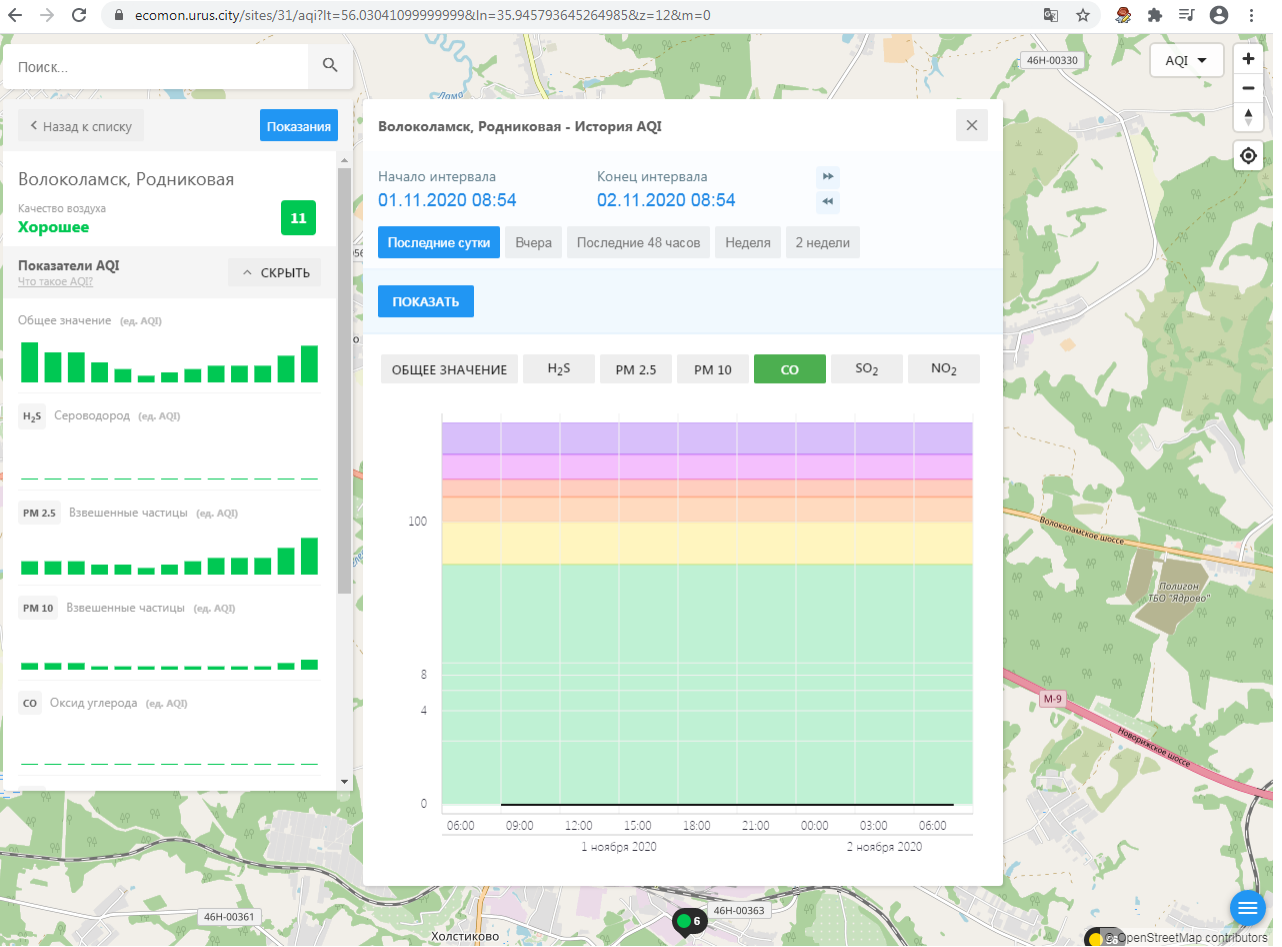

H₂S Сероводород (ед. AQI)

PM 2.5 Взвешенные частицы (ед. AQI)

PM 10 Взвешенные частицы (ед. AQI)

CO Оксид углерода (ед. AQI)

Волоколамск, Нелидово - История AQI

Начало интервала: 01.11.2020 08:53

Конец интервала: 02.11.2020 08:53

© OpenStreetMap contributors

Поиск..

Волоколамск, Родниковая

Качество воздуха **Хорошее** 11

Показатели AQI

Общее значение (ед. AQI)

H₂S Сероводород (ед. AQI)

PM 2.5 Взвешенные частицы (ед. AQI)

PM 10 Взвешенные частицы (ед. AQI)

CO Оксид углерода (ед. AQI)

Волоколамск, Родниковая - История AQI

Начало интервала: 01.11.2020 08:54 Конец интервала: 02.11.2020 08:54

Последние сутки Вчера Последние 48 часов Неделя 2 недели

ПОКАЗАТЬ

ОБЩЕЕ ЗНАЧЕНИЕ H₂S PM 2.5 PM 10 CO SO₂ NO₂

Время	Общее значение	H ₂ S	PM 2.5	PM 10	CO	SO ₂	NO ₂
06:00 1 ноября 2020	~10	0	0	0	0	0	0
09:00 1 ноября 2020	~10	0	0	0	0	0	0
12:00 1 ноября 2020	~10	0	0	0	0	0	0
15:00 1 ноября 2020	~10	0	0	0	0	0	0
18:00 1 ноября 2020	~10	0	0	0	0	0	0
21:00 1 ноября 2020	~10	0	0	0	0	0	0
00:00 2 ноября 2020	~10	0	0	0	0	0	0
03:00 2 ноября 2020	~10	0	0	0	0	0	0
06:00 2 ноября 2020	~10	0	0	0	0	0	0