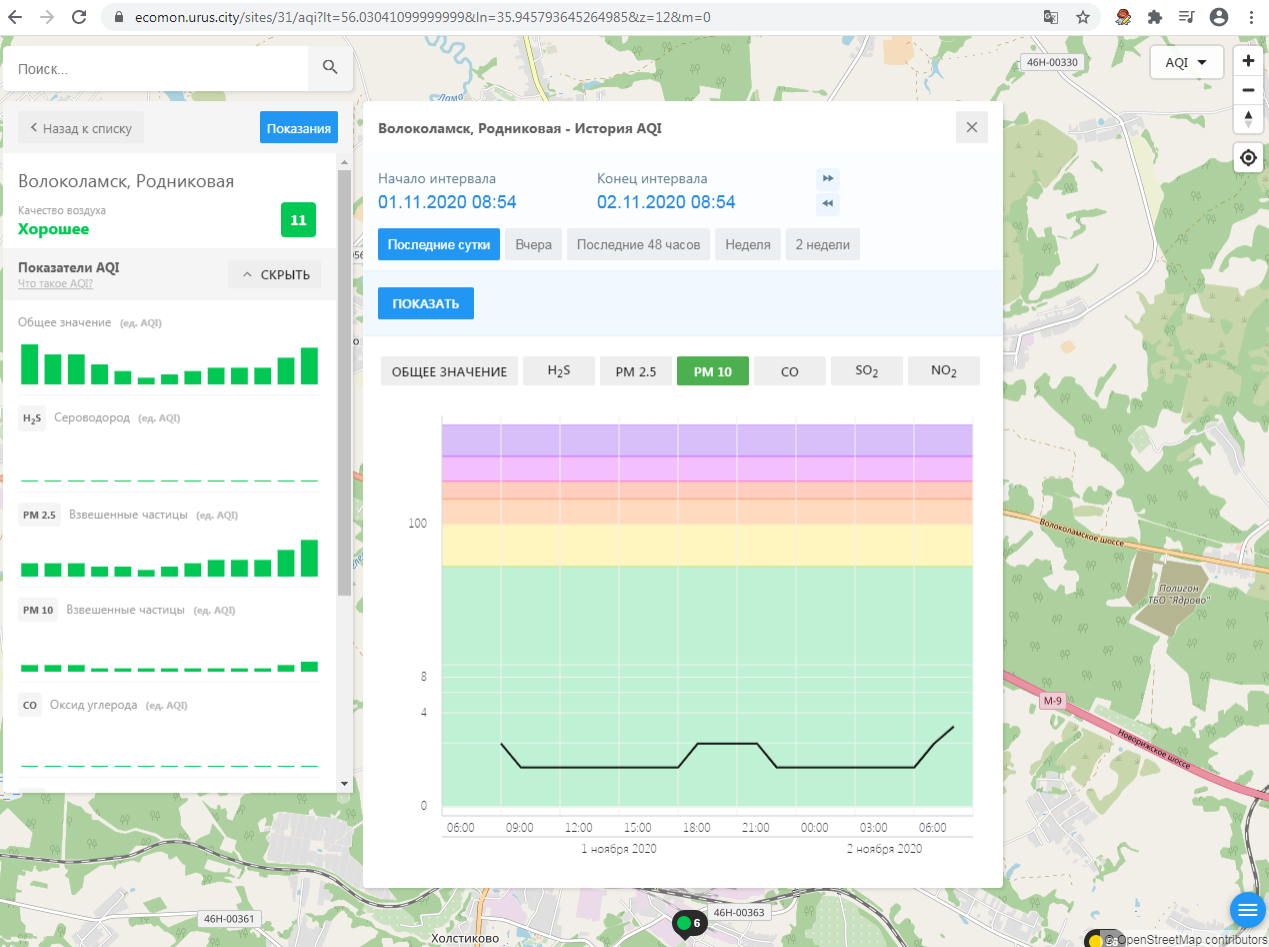

H₂S Сероводород (ед. AQI)

PM 2.5 Взвешенные частицы (ед. AQI)

PM 10 Взвешенные частицы (ед. AQI)

CO Оксид углерода (ед. AQI)

Волоколамск, Нелидово - История AQI

Начало интервала: 01.11.2020 08:53

Конец интервала: 02.11.2020 08:53

© OpenStreetMap contributors

Поиск..

Волоколамск, Родниковая

Качество воздуха **Хорошее** 11

Показатели AQI

Общее значение (ед. AQI)

H₂S Сероводород (ед. AQI)

PM 2.5 Взвешенные частицы (ед. AQI)

PM 10 Взвешенные частицы (ед. AQI)

CO Оксид углерода (ед. AQI)

Волоколамск, Родниковая - История AQI

Начало интервала: 01.11.2020 08:54 Конец интервала: 02.11.2020 08:54

Последние сутки Вчера Последние 48 часов Неделя 2 недели

ПОКАЗАТЬ

ОБЩЕЕ ЗНАЧЕНИЕ H₂S PM 2.5 PM 10 CO SO₂ NO₂

Время	Общее значение	H ₂ S	PM 2.5	PM 10	CO	SO ₂	NO ₂
06:00 1 ноября 2020	~10	0	0	0	0	0	0
09:00 1 ноября 2020	~10	0	0	0	0	0	0
12:00 1 ноября 2020	~10	0	0	0	0	0	0
15:00 1 ноября 2020	~10	0	0	0	0	0	0
18:00 1 ноября 2020	~10	0	0	0	0	0	0
21:00 1 ноября 2020	~10	0	0	0	0	0	0
00:00 2 ноября 2020	~10	0	0	0	0	0	0
03:00 2 ноября 2020	~10	0	0	0	0	0	0
06:00 2 ноября 2020	~10	0	0	0	0	0	0