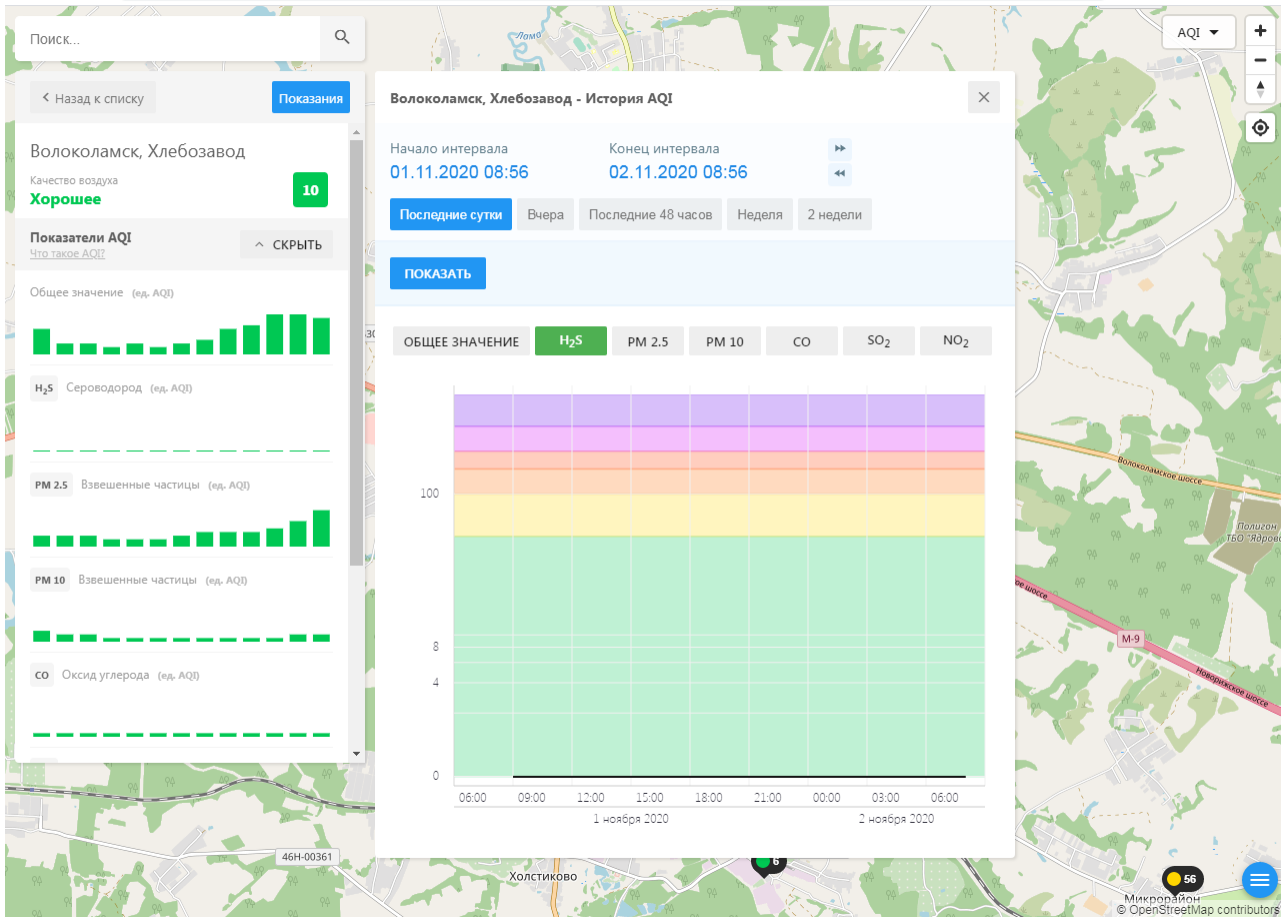

H₂S Сероводород (ед. AQI)

PM 2.5 Взвешенные частицы (ед. AQI)

PM 10 Взвешенные частицы (ед. AQI)

CO Оксид углерода (ед. AQI)

Волоколамск, Нелидово - История AQI

Начало интервала: 01.11.2020 08:53

Конец интервала: 02.11.2020 08:53

← Назад к списку **Показания**

Волоколамск, Родниковая

Качество воздуха **11**
Хорошее

Показатели AQI [Что такое AQI?](#) ^ СКРЫТЬ

Общее значение (ед. AQI)

H₂S Сероводород (ед. AQI)

PM 2.5 Взвешенные частицы (ед. AQI)

PM 10 Взвешенные частицы (ед. AQI)

CO Оксид углерода (ед. AQI)

Волоколамск, Родниковая - История AQI

Начало интервала: 01.11.2020 08:54 Конец интервала: 02.11.2020 08:54

Последние сутки Вчера Последние 48 часов Неделя 2 недели

ПОКАЗАТЬ

ОБЩЕЕ ЗНАЧЕНИЕ H₂S PM 2.5 PM 10 CO SO₂ **NO₂**

06:00 09:00 12:00 15:00 18:00 21:00 00:00 03:00 06:00

1 ноября 2020 2 ноября 2020

ecomon.urus.city/sites/32/aqi?lt=56.027322999999996&ln=35.93437264526506&z=12&m=0