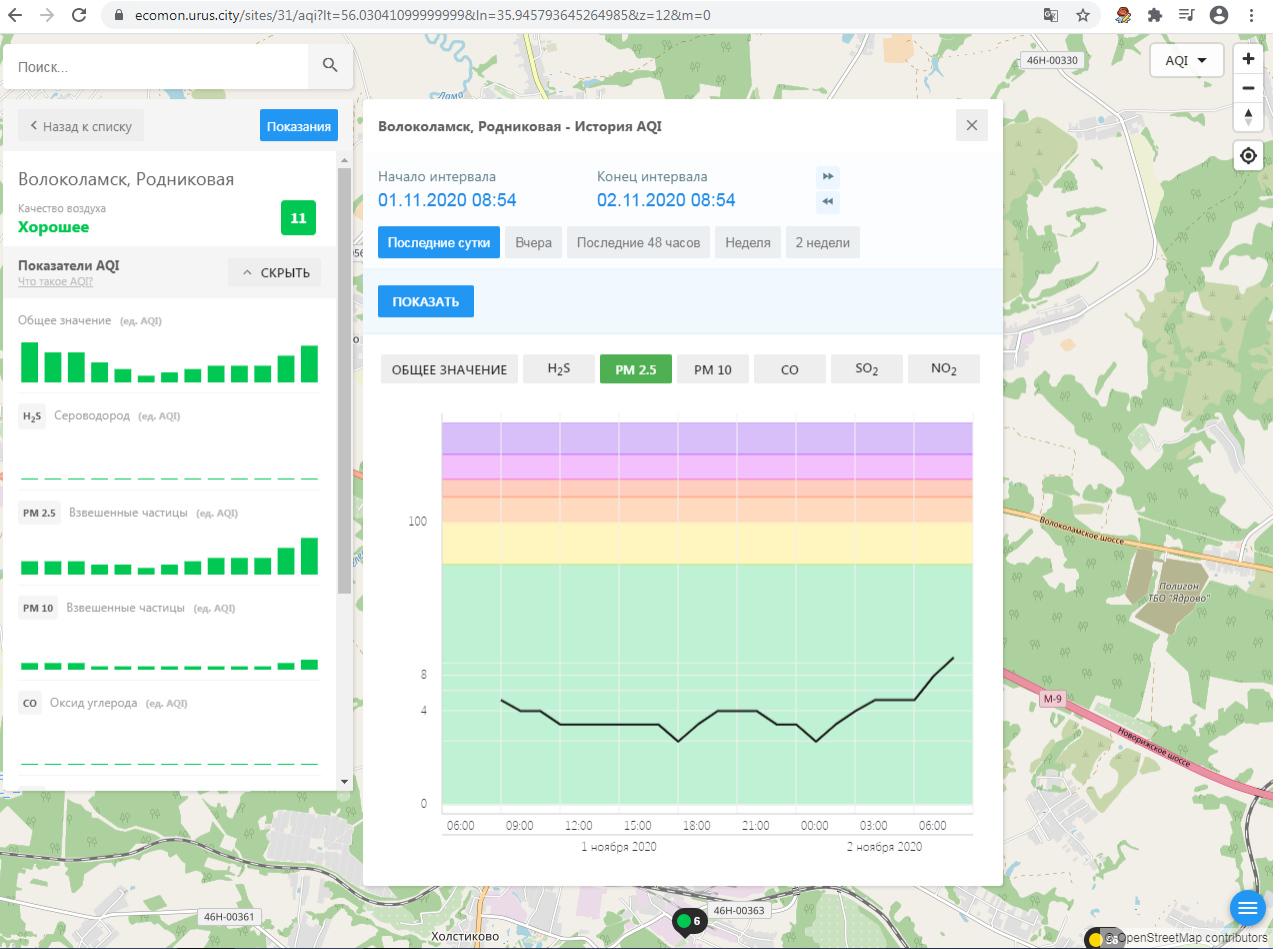

H₂S Сероводород (ед. AQI)

PM 2.5 Взвешенные частицы (ед. AQI)

PM 10 Взвешенные частицы (ед. AQI)

CO Оксид углерода (ед. AQI)

Волоколамск, Нелидово - История AQI

Начало интервала: 01.11.2020 08:53

Конец интервала: 02.11.2020 08:53

© OpenStreetMap contributors

Поиск..

Волоколамск, Родниковая

Качество воздуха **Хорошее** 11

Показатели AQI

Общее значение (ед. AQI)

H₂S Сероводород (ед. AQI)

PM 2.5 Взвешенные частицы (ед. AQI)

PM 10 Взвешенные частицы (ед. AQI)

CO Оксид углерода (ед. AQI)

Волоколамск, Родниковая - История AQI

Начало интервала: 01.11.2020 08:54 Конец интервала: 02.11.2020 08:54

Последние сутки Вчера Последние 48 часов Неделя 2 недели

ПОКАЗАТЬ

ОБЩЕЕ ЗНАЧЕНИЕ H₂S PM 2.5 PM 10 CO SO₂ NO₂

Время	Общее значение	H ₂ S	PM 2.5	PM 10	CO	SO ₂	NO ₂
06:00 1 ноября 2020	~10	0	0	0	0	0	0
09:00 1 ноября 2020	~10	0	0	0	0	0	0
12:00 1 ноября 2020	~10	0	0	0	0	0	0
15:00 1 ноября 2020	~10	0	0	0	0	0	0
18:00 1 ноября 2020	~10	0	0	0	0	0	0
21:00 1 ноября 2020	~10	0	0	0	0	0	0
00:00 2 ноября 2020	~10	0	0	0	0	0	0
03:00 2 ноября 2020	~10	0	0	0	0	0	0
06:00 2 ноября 2020	~10	0	0	0	0	0	0