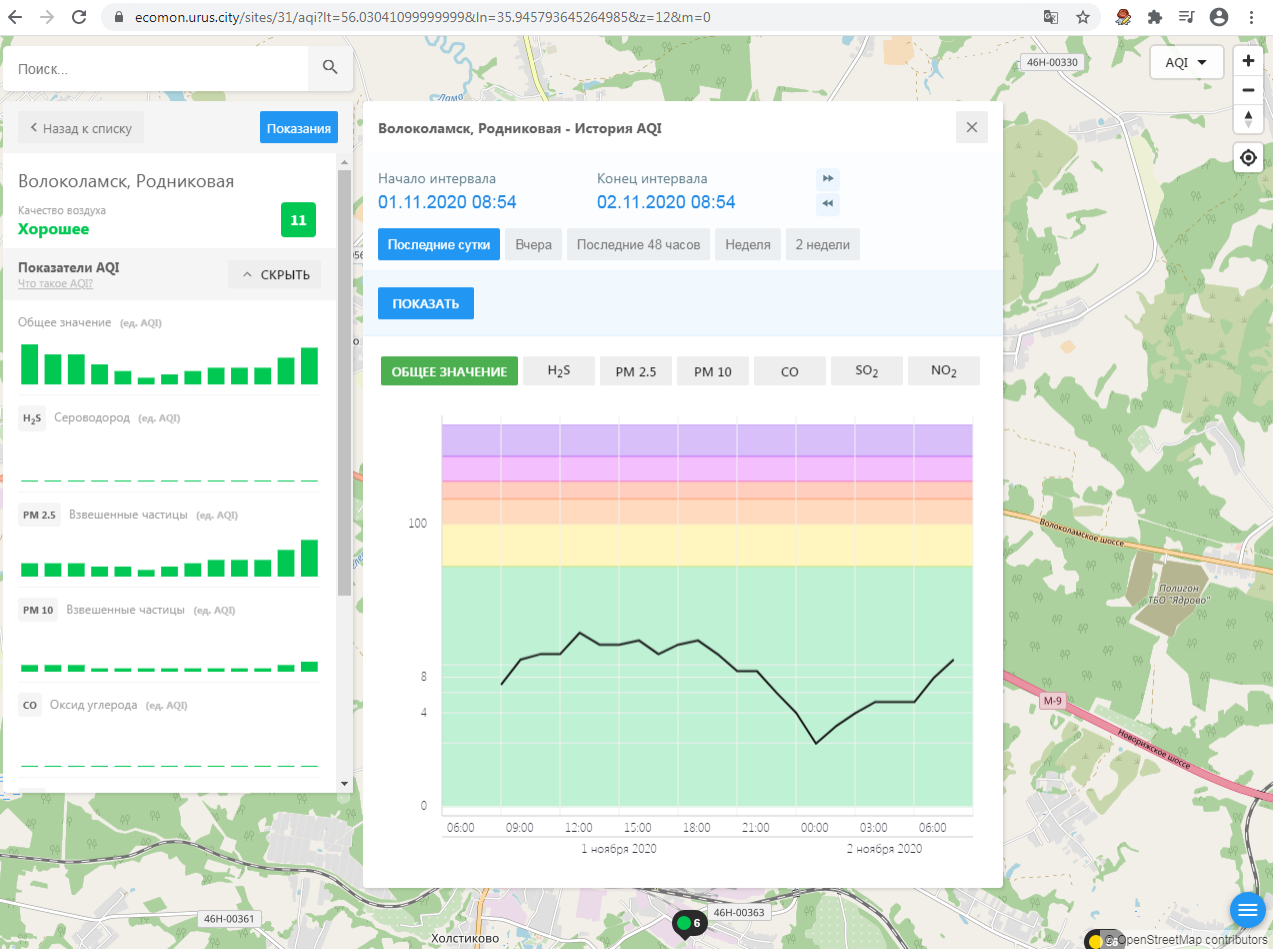

H₂S Сероводород (ед. AQI)

PM 2.5 Взвешенные частицы (ед. AQI)

PM 10 Взвешенные частицы (ед. AQI)

CO Оксид углерода (ед. AQI)

Волоколамск, Нелидово - История AQI

Начало интервала: 01.11.2020 08:53

Конец интервала: 02.11.2020 08:53

Последние сутки | Вчера | Последние 48 часов | Неделя | 2 недели

ПОКАЗАТЬ

ОБЩЕЕ ЗНАЧЕНИЕ | H₂S | PM 2.5 | PM 10 | CO | **SO₂** | NO₂

Time	SO ₂ (AQI)
06:00 1 ноября 2020	100
09:00 1 ноября 2020	100
12:00 1 ноября 2020	100
15:00 1 ноября 2020	100
18:00 1 ноября 2020	100
21:00 1 ноября 2020	100
00:00 2 ноября 2020	100
03:00 2 ноября 2020	100
06:00 2 ноября 2020	100

© OpenStreetMap contributors

Поиск..

Волоколамск, Родниковая

Качество воздуха **Хорошее** 11

Показатели AQI

Общее значение (ед. AQI)

H₂S Сероводород (ед. AQI)

PM 2.5 Взвешенные частицы (ед. AQI)