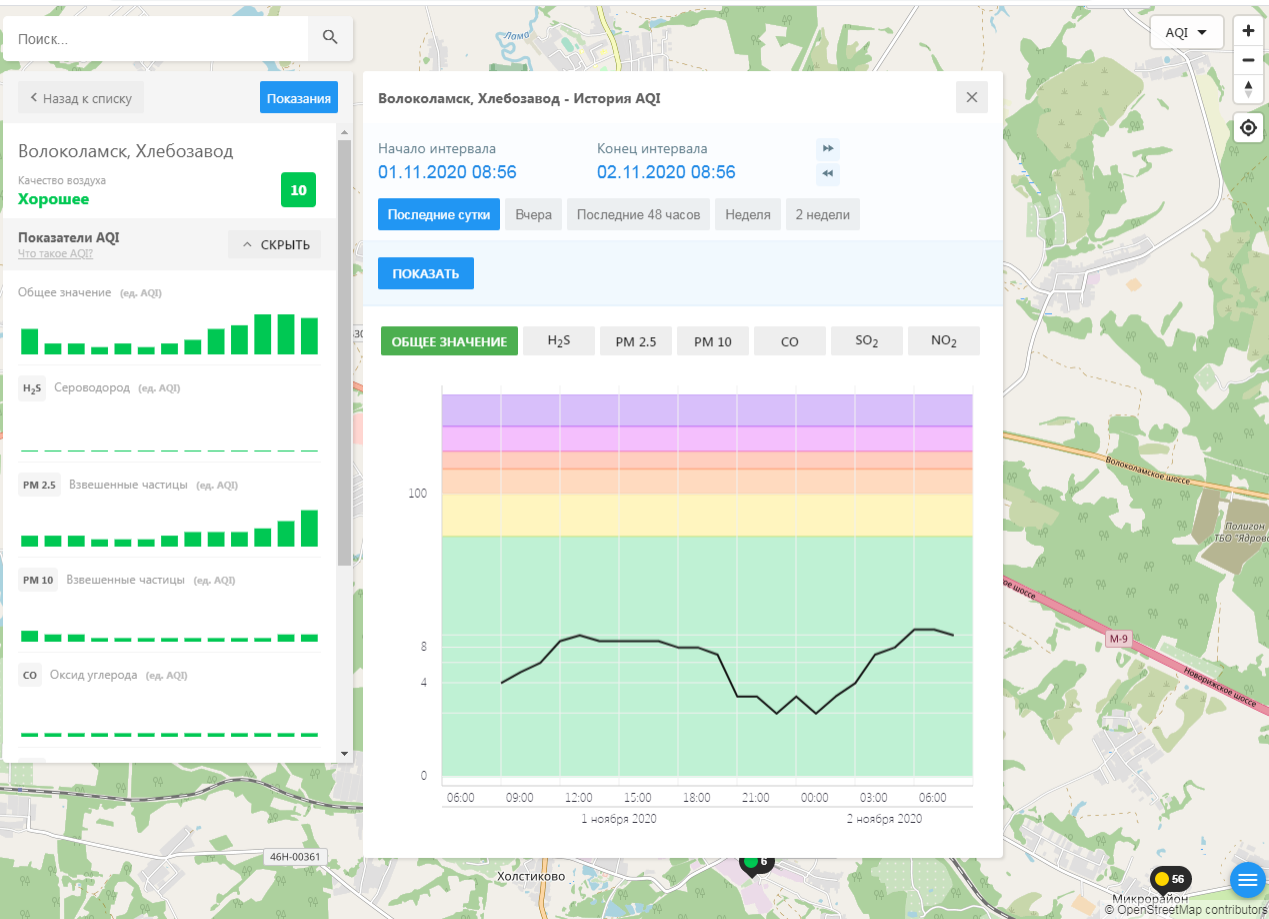

H₂S Сероводород (ед. AQI)

PM 2.5 Взвешенные частицы (ед. AQI)

PM 10 Взвешенные частицы (ед. AQI)

CO Оксид углерода (ед. AQI)

Волоколамск, Нелидово - История AQI

Начало интервала: 01.11.2020 08:53

Конец интервала: 02.11.2020 08:53

← Назад к списку **Показания**

Волоколамск, Родниковая

Качество воздуха **11**
Хорошее

Показатели AQI [Что такое AQI?](#) ^ СКРЫТЬ

Общее значение (ед. AQI)

H₂S Сероводород (ед. AQI)

PM 2.5 Взвешенные частицы (ед. AQI)

PM 10 Взвешенные частицы (ед. AQI)

CO Оксид углерода (ед. AQI)

Волоколамск, Родниковая - История AQI

Начало интервала: 01.11.2020 08:54 Конец интервала: 02.11.2020 08:54

Последние сутки Вчера Последние 48 часов Неделя 2 недели

ПОКАЗАТЬ

ОБЩЕЕ ЗНАЧЕНИЕ H₂S PM 2.5 PM 10 CO SO₂ **NO₂**

06:00 09:00 12:00 15:00 18:00 21:00 00:00 03:00 06:00

1 ноября 2020 2 ноября 2020

ecomon.urus.city/sites/32/aqi?lt=56.027322999999996&ln=35.93437264526506&z=12&m=0