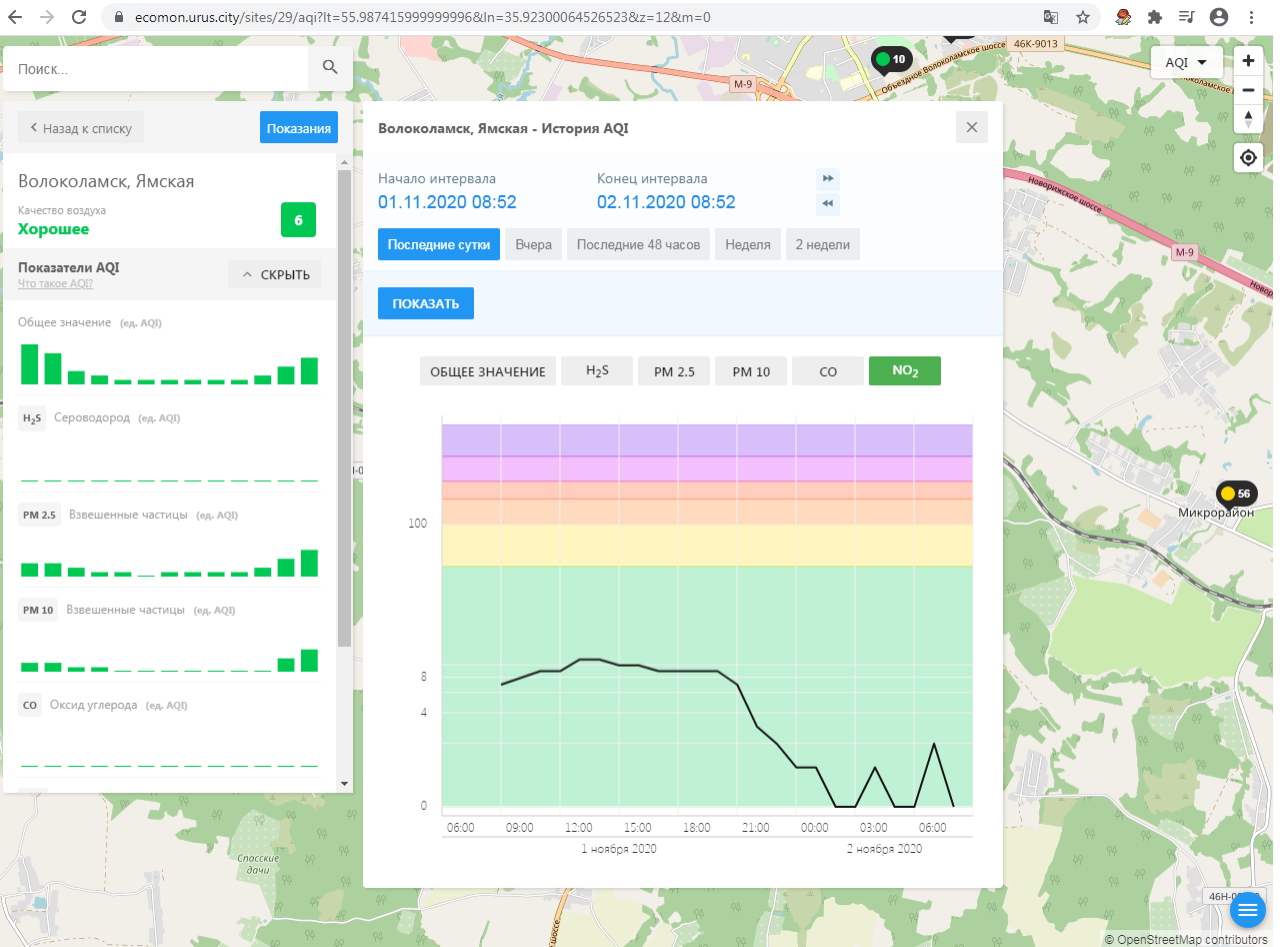

PM 2.5 Взвешенные частицы (ед. AQI)

PM 10 Взвешенные частицы (ед. AQI)

CO Оксид углерода (ед. AQI)

Волоколамск, Ямская - История AQI

Начало интервала: 01.11.2020 08:52 Конец интервала: 02.11.2020 08:52

Последние сутки Вчера Последние 48 часов Неделя 2 недели

ПОКАЗАТЬ

ОБЩЕЕ ЗНАЧЕНИЕ H₂S **PM 2.5** PM 10 CO NO₂

Время	PM 2.5 (ед. AQI)
09:00 (01.11.2020)	~3
12:00 (01.11.2020)	~4
15:00 (01.11.2020)	~3.5
18:00 (01.11.2020)	~3.5
21:00 (01.11.2020)	~2.5
00:00 (02.11.2020)	~1
03:00 (02.11.2020)	~2
06:00 (02.11.2020)	~4

© OpenStreetMap contributors

Поиск..

Волоколамск, Нелидово

Качество воздуха **Удовлетворительное** 56

Показатели AQI

Общее значение (ед. AQI)

H₂S Сероводород (ед. AQI)

PM 2.5 Взвешенные частицы (ед. AQI)

PM 10 Взвешенные частицы (ед. AQI)

CO Оксид углерода (ед. AQI)

Волоколамск, Нелидово - История AQI

Начало интервала: 01.11.2020 08:53 Конец интервала: 02.11.2020 08:53

Последние сутки Вчера Последние 48 часов Неделя 2 недели