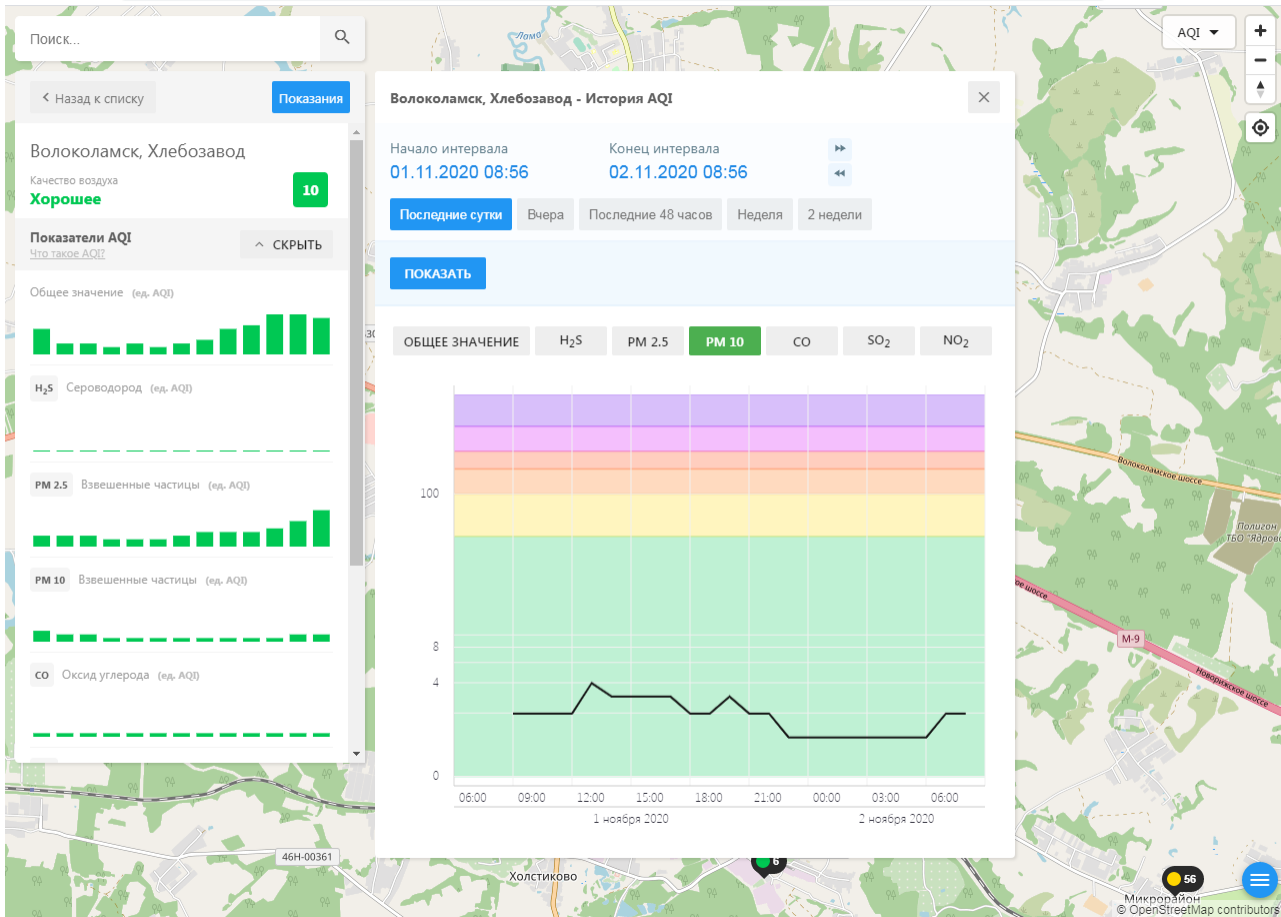

← Назад к списку **Показания**

Волоколамск, Родниковая

Качество воздуха **11**
Хорошее

Показатели AQI [Что такое AQI?](#) ^ СКРЫТЬ

Общее значение (ед. AQI)

H₂S Сероводород (ед. AQI)

PM 2.5 Взвешенные частицы (ед. AQI)

PM 10 Взвешенные частицы (ед. AQI)

CO Оксид углерода (ед. AQI)

Волоколамск, Родниковая - История AQI

Начало интервала: 01.11.2020 08:54 Конец интервала: 02.11.2020 08:54

Последние сутки Вчера Последние 48 часов Неделя 2 недели

ПОКАЗАТЬ

ОБЩЕЕ ЗНАЧЕНИЕ H₂S PM 2.5 PM 10 CO SO₂ **NO₂**

06:00 09:00 12:00 15:00 18:00 21:00 00:00 03:00 06:00

1 ноября 2020 2 ноября 2020

ecomon.urus.city/sites/32/aqi?lt=56.027322999999996&ln=35.93437264526506&z=12&m=0

Поиск...

Волоколамск, Хлебозавод

Качество воздуха **Хорошее** 10

Показатели AQI [Что такое AQI?](#) ^ СКРЫТЬ

Общее значение (ед. AQI)

H₂S Сероводород (ед. AQI)

PM 2.5 Взвешенные частицы (ед. AQI)

PM 10 Взвешенные частицы (ед. AQI)